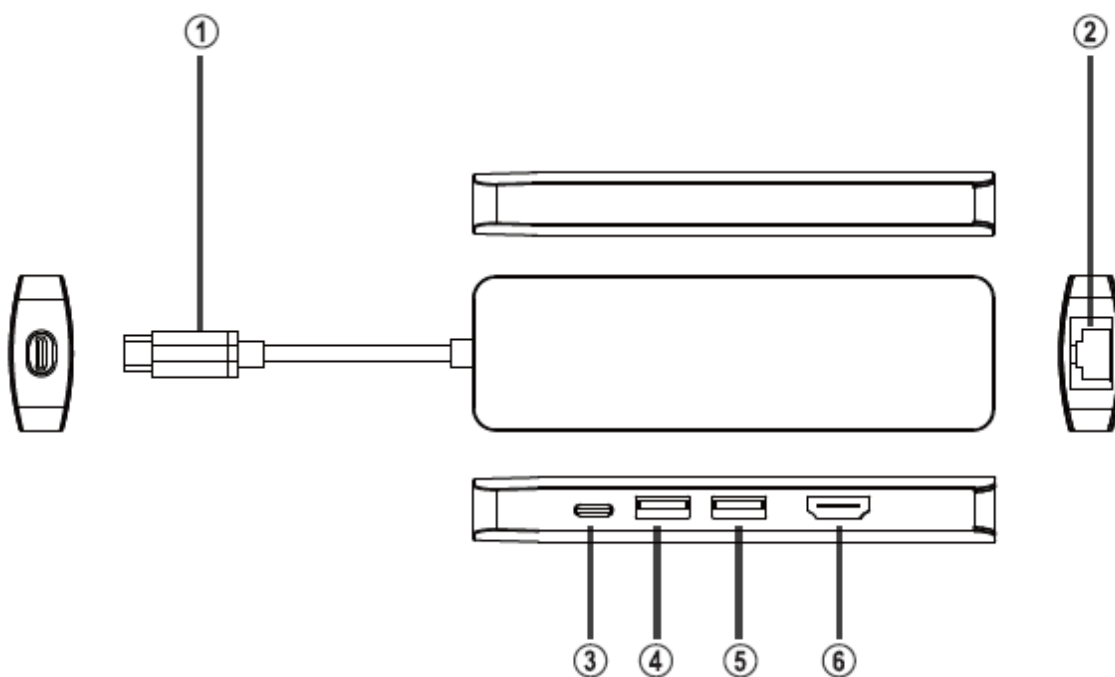

Gearlab[®]

USB-C 5-in-1 Mobile Hub

GLB235420

Uživatelský manuál

OBSAH BALENÍ

1x USB-C 5-v-1 Mobilní Hub

1x příručka (ENG)

PORTY

1. USB-C připojení k zařízení
2. RJ45 (LAN) port
3. USB-C PD (Power Delivery) port
4. USB 3.0 Port
5. USB 2.0 Port
6. HDMI port

SPECIFIKACE

| | |
|-----------------------|--|
| Připojení k zařízení | 1x USB-C – USB 3.2 Gen 1 s datovým přenosem až do 5 Gbps |
| Porty | 1x USB 3.0 1x USB 2.0 1x HDMI 1x RJ45 (LAN – ethernet) 1x USB-C PD (100W) |
| USB A 2.0 specifikace | USB 2.0 s datovým přenosem až do 480 Mbps |
| USB A 3.0 specifikace | USB 3.2 Gen s datovým přenosem až do 5 Gbps, a zpětně kompatibilní s USB 2.0/1.1 |
| HDMI port | HDMI 1.4, podporující rozlišení až do 4K při 30 Hz, a zpětně kompatibilní |
| Ethernet port | Podporuje až 100 Mbps |
| USB-C port | Podporuje PD (power delivery) 3.0 fast-charge protokol až do maximálních 100W při 20V a 5A |
| Podpora OS | Windows, Mac OS, Linux |